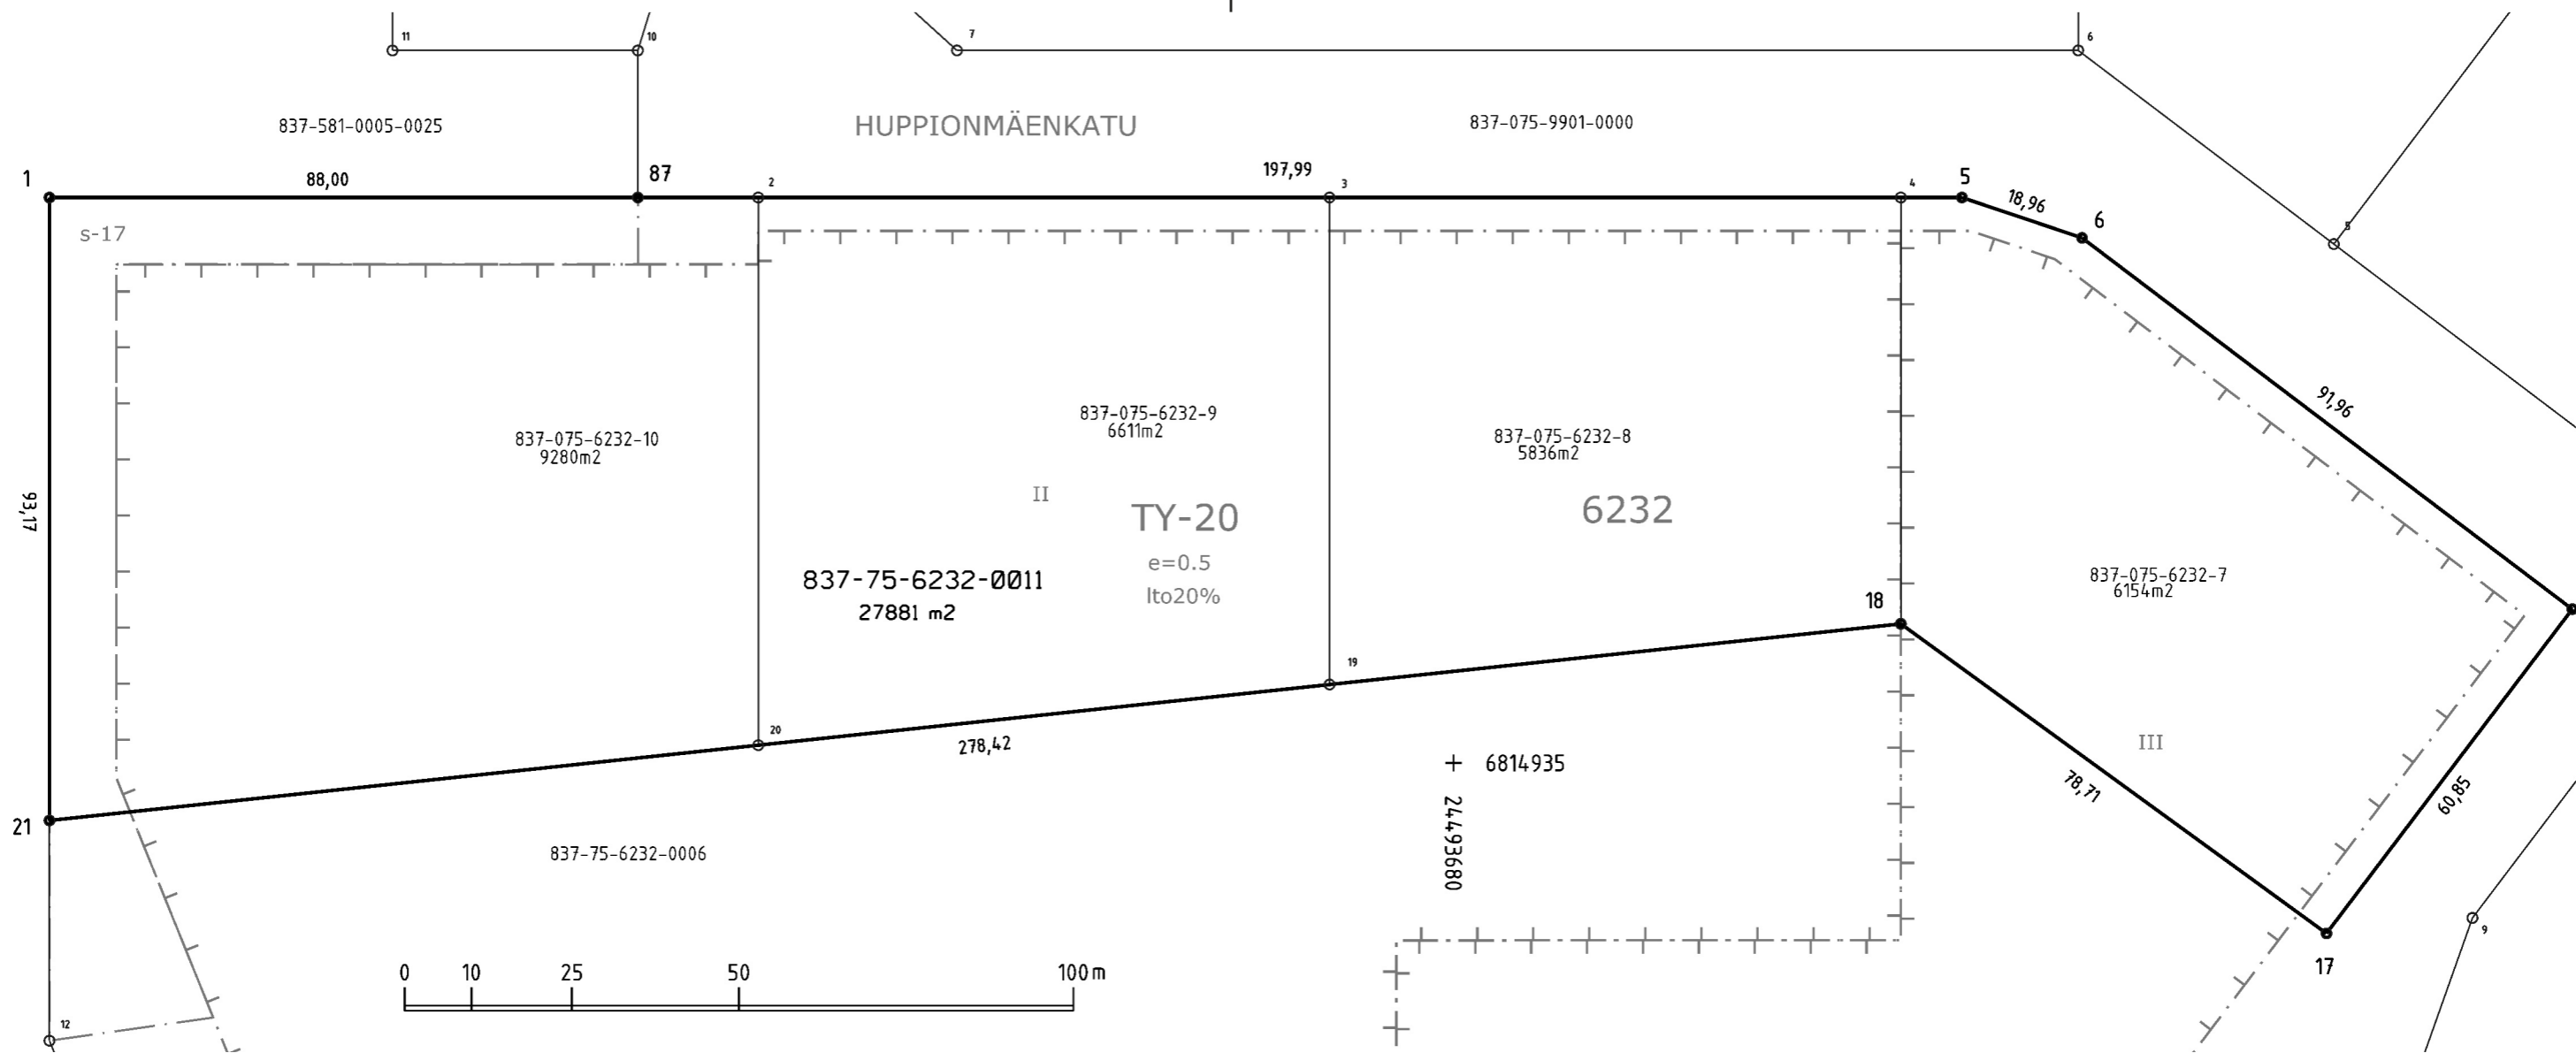

<https://turva.tampere.fi/verify.cgi?link=NEu47GcEGhKu1nh3CbjqDSs5QxINQXDxoe1aSUVHZI0I2ydD5Q>

KOORDINAATTILUETTELO

Koordinaatisto: EUREF-FIN (ETRS-GK24)

N:o	X	Y
1	6815019.562	24493470.035
5	6815019.570	24493756.027
6	6815013.532	24493773.997
7	6814957.997	24493847.297
17	6814909.496	24493810.550
18	6814955.797	24493746.898
21	6814926.388	24493470.035
87	6815019.565	24493558.032

TONTTIEN MUODOSTUMINEN

Kiinteistötunnus	Yht m2	Osa m2	Muodostajayksikkö
837-75-6232-0011	27881	6154	837-075-6232-0007
		5836	837-075-6232-0008
		6611	837-075-6232-0009
		9280	837-075-6232-0010

ERILLINEN TONTTIJAKO N:o 9501	TAMPERE, 837
Asemakaava N:o 8111 15.8.2011	Rusko, 75
Muutetaan tonttijakoa N:o 9325 06.07.2021	Kortteli 6232
Pohjakartan hyväksyi ja tonttijaon laati 15.3.2024	Tulevat tontit: 837-75-6232-11
Petja Sankari-Tiilikainen Kiinteistöinsinööri Allekirjoitettu sähköisesti	
Kaupungingeodeetti hyväksynyt 11.04.2024 § 14	
Hanke N:o 240087	